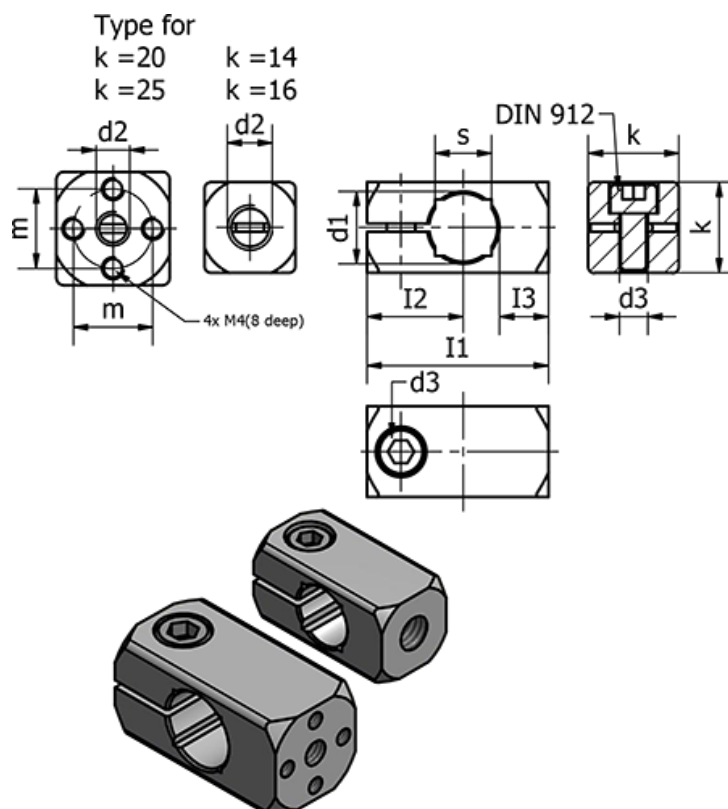

Varenummer: 20478B12M6ELS

Beskrivelse: E+G Rørholder - GN 478-B12-M6-ELS

Mål

d1 h11	= 12	m	=
d2	= M6	s	= 10
d3	= M5	Vægt (g)	= 16
Fastspændings kit for d2	= GN 511-M5-16		
I1	= 32		
I2	= 17		
I3	= 9		
k	= 16		